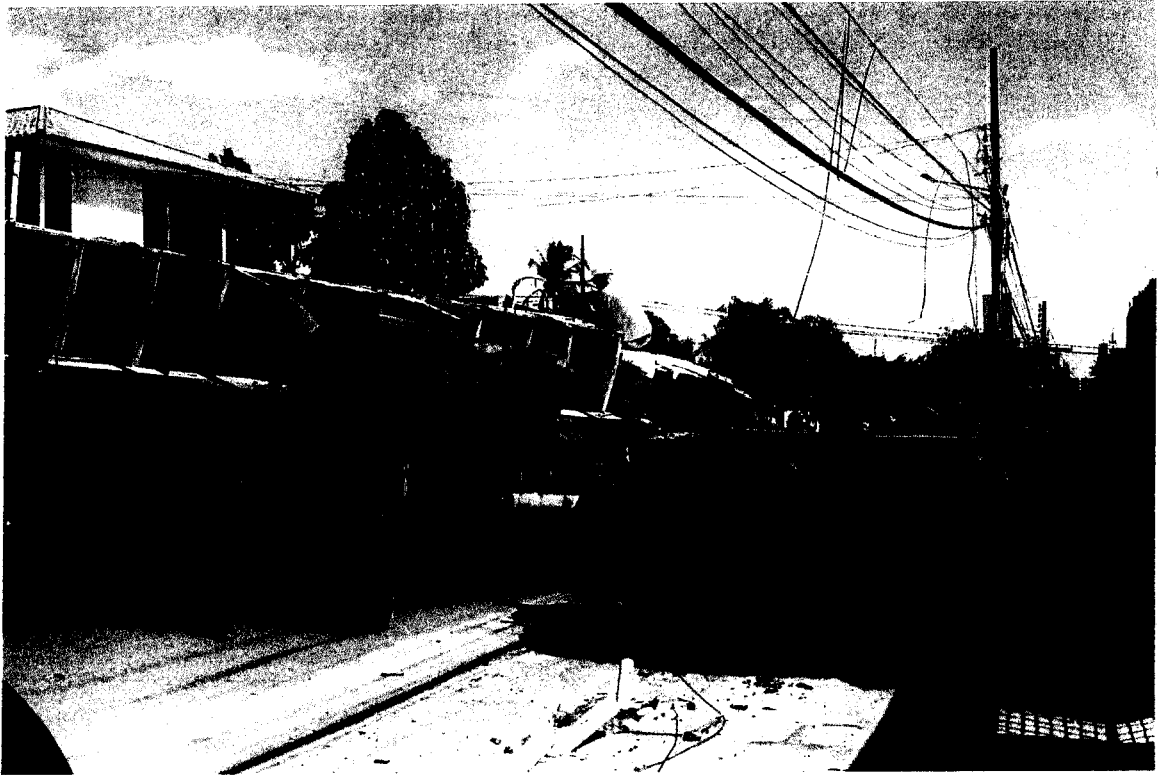

Justificativa:

A Rua Vereador Benedito Mota, é uma via que apresenta um alto grau de periculosidade dado o trânsito intenso. Já houve diversos acidentes no local (como imagens em anexo), resultando em grandes perdas aos moradores que inclusive organizaram abaixo assinado (em anexo) para que o problema seja resolvido com grande urgência para evitar transtornos maiores no futuro.

**FOTOS DA ÁREA DE RISCO E DE
ALGUNS ACIDENTES**

ACIDENTES RECENTES

ACIDENTES RECENTES

**O MAIOR FOCO DE ACIDENTES ENVOLVENDO VEÍCULOS OCORRE NESTE
TRECHO ACOMETENDO ESTAS CASAS (VER FOTOS EM ANEXO)**

ESTAS CASAS JÁ TIVERAM OS MUROS DERRUBADOS VÁRIAS VEZES.