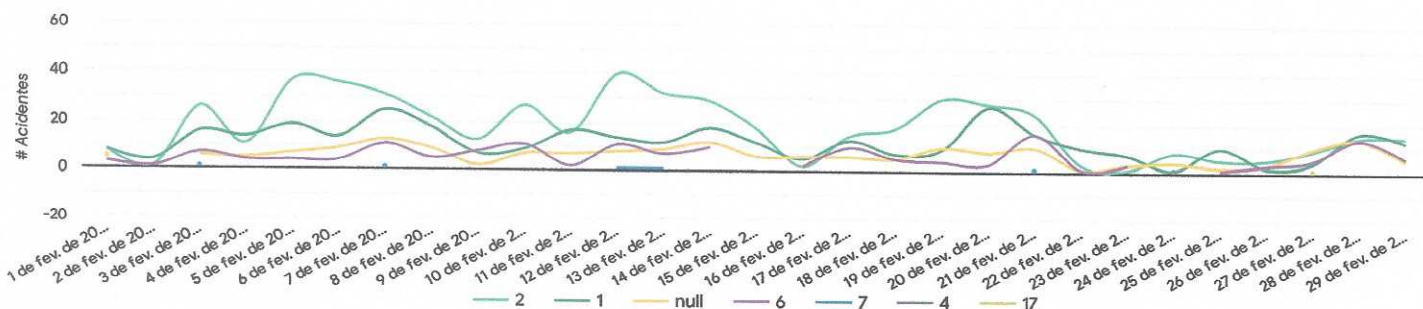

Relatório de acidentes de trânsito

Todos os acidentes em Campina Grande podem ser encontrados na tabela abaixo..

	Date ▼	Country	City	Street	Location	Avg Reliability
1.	29 de fev. de 2...	BR	Campina Grande	R. Campos Sales	Point(-35.87468 -7.220719)	5
2.	29 de fev. de 2...	BR	Campina Grande	Av. Manoel Gonçalves Guimarães	Point(-35.874972 -7.220834)	5
3.	29 de fev. de 2...	BR	Campina Grande	R. Quebra Quilos	Point(-35.878394 -7.221227)	5
4.	29 de fev. de 2...	BR	Campina Grande	Av. Aeroclube	Point(-35.891349 -7.266992)	7
5.	29 de fev. de 2...	BR	Campina Grande	R. Cônsul Joseph Noujaim Habib Nacad	Point(-35.883856 -7.233852)	6
6.	29 de fev. de 2...	BR	Campina Grande	Av. Manoel Gonçalves Guimarães	Point(-35.876143 -7.2225)	5
7.	29 de fev. de 2...	BR	Campina Grande	R. Malaquias Souza do Ó	Point(-35.867973 -7.231793)	5
8.	29 de fev. de 2...	BR	Campina Grande	Av. Floriano Peixoto	Point(-35.892476 -7.223574)	5
9.	29 de fev. de 2...	BR	Campina Grande	R. Sebastião Donato	Point(-35.885718 -7.225529)	5
10.	29 de fev. de 2...	BR	Campina Grande	R. Bento Viana	Point(-35.88086 -7.218874)	6
11.	29 de fev. de 2...	BR	Campina Grande	R. Campos Sales	Point(-35.874622 -7.220735)	5
12.	29 de fev. de 2...	BR	Campina Grande	BR-230 Rod. Gov. Antônio Mariz	Point(-35.938636 -7.241202)	5
13.	29 de fev. de 2...	BR	Campina Grande	Av. Floriano Peixoto	Point(-35.905951 -7.229684)	5
14.	29 de fev. de 2...	BR	Campina Grande	R. Espírito Santo	Point(-35.891223 -7.243613)	5
15.	29 de fev. de 2...	BR	Campina Grande	R. Cônsul Joseph Noujaim Habib Nacad	Point(-35.883502 -7.232746)	5
16.	29 de fev. de 2...	BR	Campina Grande	R. Campos Sales	Point(-35.874175 -7.221082)	5
17.	29 de fev. de 2...	BR	Campina Grande	R. Paulo de Frontin	Point(-35.884503 -7.227377)	5