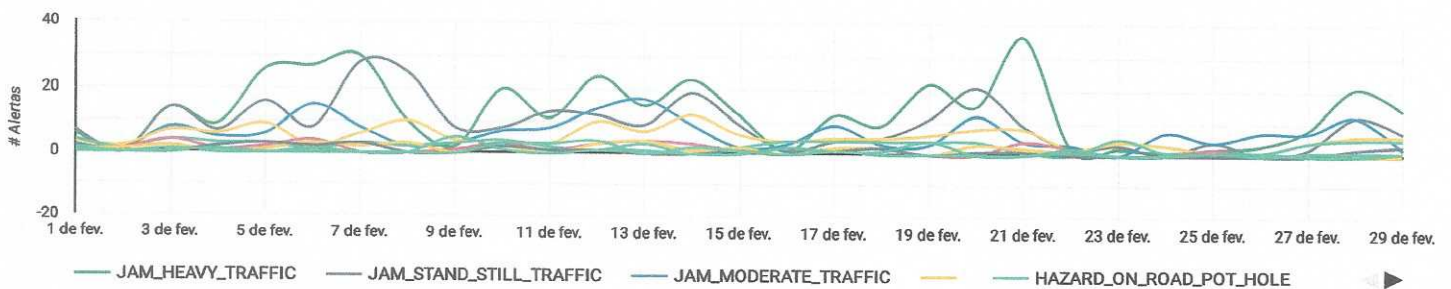

ANEXOS – 01

Trânsito agora em Campina Grande

Congestionamentos no trânsito em Campina Grande

Alertas de Tráfego informados por Wazers em Campina Grande

1 de fev. de 2020 - 29 de fev. de 2020 País Tipo de Alerta

Cidade Rua Subtipo de Alerta

Use os filtros suspensos acima para alterar a forma como os dados são apresentados

Alertas de Ontem **73** # Alertas desta Semana **192** # Alertas deste Mês **192**
 # -29.8% # 317.4% # 123.3%

Número de alertas por tipo

O gráfico a seguir ilustra o número de alertas por dia, discriminados por tipo de alerta.

Número de Alertas por subtipo

O gráfico a seguir ilustra o número de alertas por dia, discriminados por subtipo de alerta. Todos os subtipos podem ser encontrados no Dicionário de dados [Página Inicial](#).