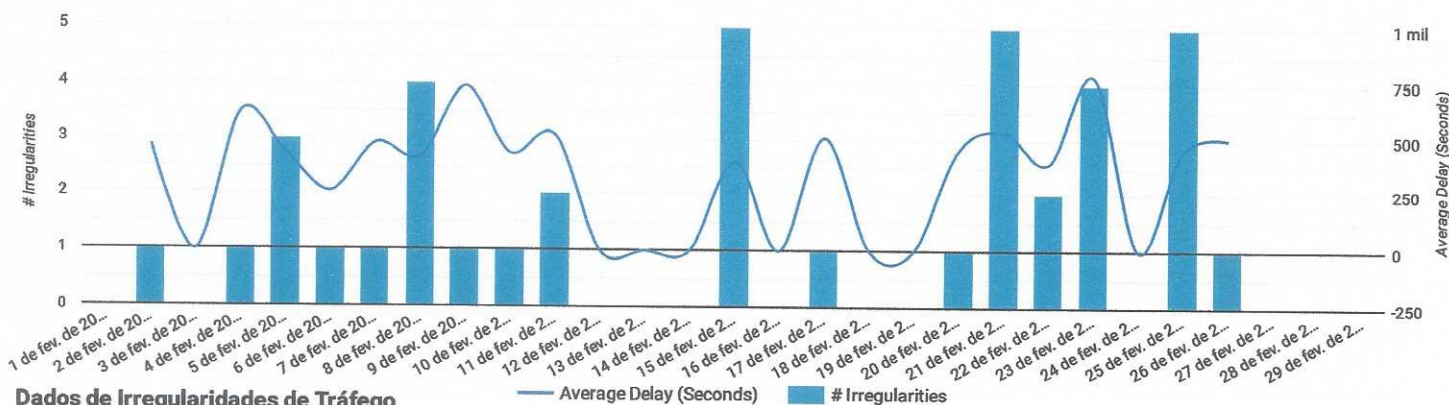

Dados de Irregularidades de Tráfego

Todos as ocorrências irregulares de Campina Grande podem ser encontrados na tabela abaixo.

Data	Cidade	Rua	Motivo	Lentidão (metros)	Atraso (segundos)	Wazers atingidos
1. 26 de fev. de 20...	Campina Grande	R. Sebastião Donato	null	547,43	503,71	314
2. 25 de fev. de 20...	Campina Grande	R. Sebastião Donato	null	540,36	578,64	744
3. 25 de fev. de 20...	Campina Grande	Av. Sen. Argemiro de Figueir...	null	683,52	359,19	604
4. 25 de fev. de 20...	Campina Grande	R. Dr. Severino Ribeiro Cruz	null	578	660	28
5. 24 de fev. de 20...	Campina Grande	R. Sebastião Donato	null	505	595,53	1.302
6. 23 de fev. de 20...	Campina Grande	R. Sebastião Donato	null	532	902,91	1.270
7. 22 de fev. de 20...	Campina Grande	R. Sebastião Donato	null	546,63	394,28	6.657
8. 21 de fev. de 20...	Campina Grande	R. Sebastião Donato	null	529,36	639,32	1.500
9. 21 de fev. de 20...	Campina Grande	Av. Pref. Severino Bezerra C...	null	706,91	322,27	442
10. 21 de fev. de 20...	Campina Grande	R. Antenor Navarro	null	587	477,67	140
11. 21 de fev. de 20...	Campina Grande	Av. Pres. João Pessoa	null	890	644	94
12. 20 de fev. de 20...	Campina Grande	Av. Janúncio Ferreira	null	602	456,17	130
13. 17 de fev. de 20...	Campina Grande	Av. Pref. Severino Bezerra C...	null	627	507,5	36
14. 15 de fev. de 20...	Campina Grande	R. Dr. Severino Ribeiro Cruz	null	605,56	278,33	4.393
15. 15 de fev. de 20...	Campina Grande	Av. Maí. Floriano Peixoto	null	880	520	40
16. 15 de fev. de 20...	Campina Grande	Av. Pres. João Pessoa	null	854,31	525,3	2.360
17. 11 de fev. de 20...	Campina Grande	Av. Floriano Peixoto	null	504	482	12
18. 11 de fev. de 20...	Campina Grande	R. Getúlio Cavalcante	null	724	557	8