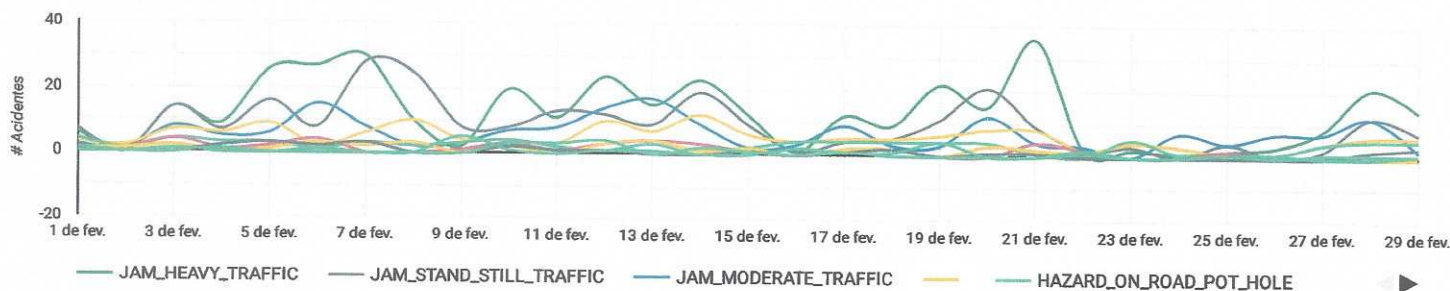

Acidentes informados por Wazers

1 de fev. de 2020 - 29 de fev. de 2020 ▼ Cidade ▼ Tipo de Acidente ▼

País ▼ Rua ▼ Pontuação de confiabilidade ▼

Use os filtros suspensos acima para alterar a forma como os dados são apresentados

Tipo de pavimentação ▼

Acidentes Ontem **73** ↓ -29.8%

Acidentes desta Semana **192** ↑ 2.7%

Acidentes deste mês **192** ↑ 123.3%

Confiabilidade Média **5,43** ↑ 0.5%

Número de acidentes por tipo

A tabela abaixo ilustra o número de acidentes em Campina Grande dividido por acidentes graves ou de menor gravidade.