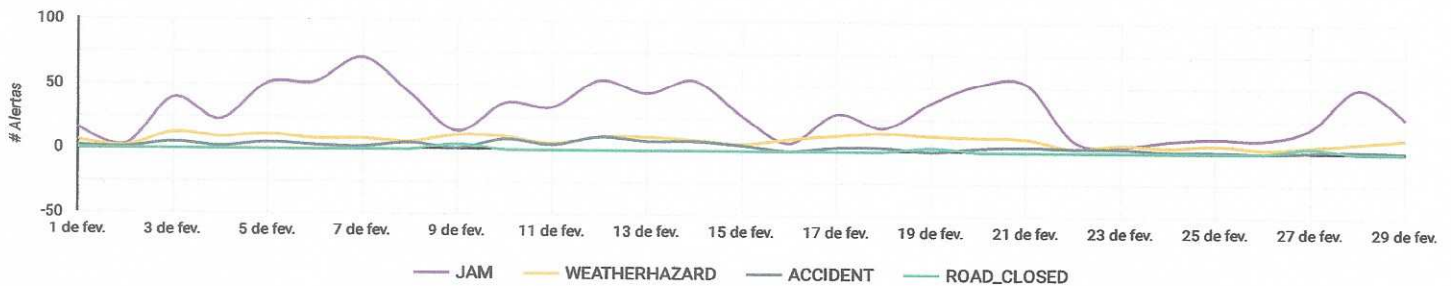

Alertas de Tráfego informados por Wazers em Campina Grande

1 de fev. de 2020 - 29 de fev. de 2020 País Tipo de Alerta

Cidade Rua Subtipo de Alerta

Use os filtros suspensos acima para alterar a forma como os dados são apresentados

Alertas de Ontem **73** # Alertas desta Semana **192** # Alertas deste Mês **192**
-29.8% # 317.4% # 123.3%

Número de alertas por tipo

O gráfico a seguir ilustra o número de alertas por dia, discriminados por tipo de alerta.

Número de Alertas por subtipo

O gráfico a seguir ilustra o número de alertas por dia, discriminados por subtipo de alerta. Todos os subtipos podem ser encontrados no Dicionário de dados [Página Inicial](#).