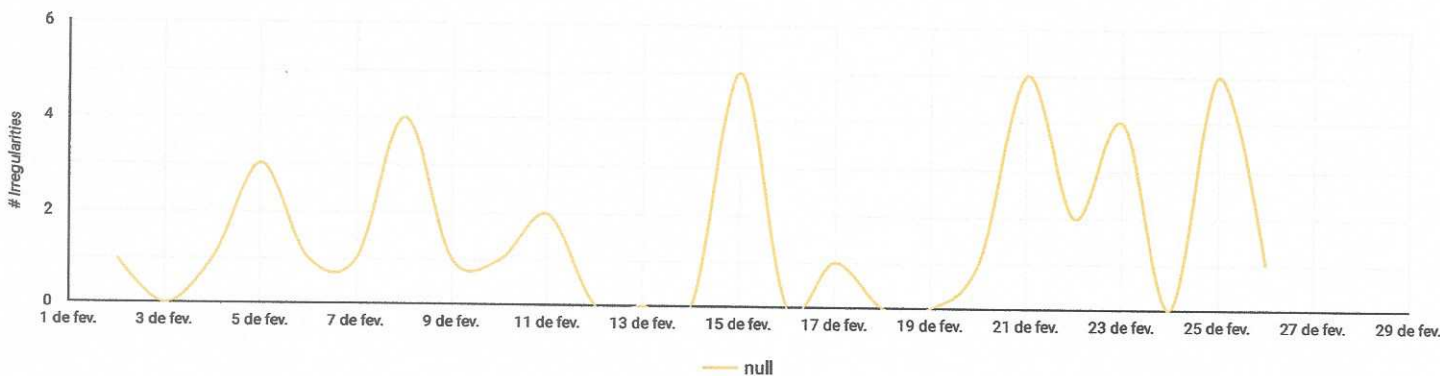

Ocorrências de lentidão detectadas pelo Waze

1 de fev. de 2020 - 29 de fev. de 2020 Cidade Tipo de Causa

País Rua Severidade

Use os filtros suspensos acima para alterar a forma como os dados são apresentados

Ontem **4** 0.0% # Nesta Semana **8** -20.0% # Este Mês **8** 700.0%

Tipo

Alternância de Estrada

Número de irregularidades por tipo de alerta de causa

Os congestionamentos irregulares de causa conhecida são exibidos na tabela abaixo.

Atraso médio vs. número de irregularidades

A tabela a seguir ilustra o número de congestionamentos irregulares versus o atraso médio causado pelos congestionamentos.