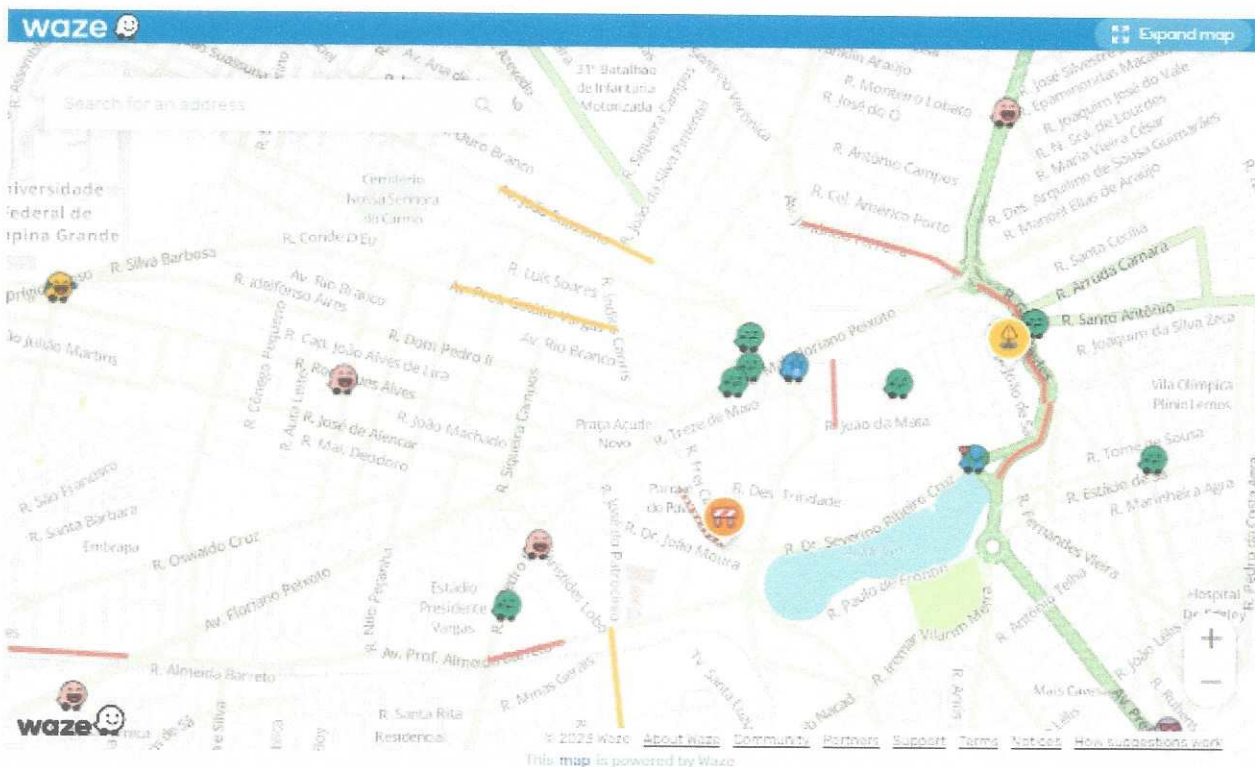

Campina Grande é uma cidade que pode apresentar trânsito congestionado em algumas áreas e horários, especialmente durante o horário de pico. Para tornar o trajeto mais eficiente e evitar engarrafamentos, é recomendável planejar a rota com antecedência. Existem diversos aplicativos e sites de trânsito que fornecem informações em tempo real sobre o tráfego na cidade, permitindo que o motorista escolha a rota mais rápida. Além disso, é importante evitar os horários de pico, principalmente durante as manhãs e tardes de dias úteis, quando há maior fluxo de veículos nas principais vias da cidade. Se possível, é recomendável sair de casa mais cedo ou mais tarde, a depender da rotina de cada um. Respeitar as regras de trânsito e os limites de velocidade também é essencial para evitar acidentes e congestionamentos. É importante manter a atenção na direção e evitar distrações, como o uso do celular enquanto estiver dirigindo. Para quem precisa se deslocar de carro na cidade, é importante estar atento às vias de mão única e aos pontos de maior tráfego, em determinados horários, especialmente durante o período escolar.

ANEXOS – 01

Trânsito agora em Campina Grande

Congestionamentos no trânsito em Campina Grande

Alertas de Tráfego informados por Wazers em Campina Grande

1 de fev. de 2020 - 29 de fev. de 2020 País Tipo de Alerta