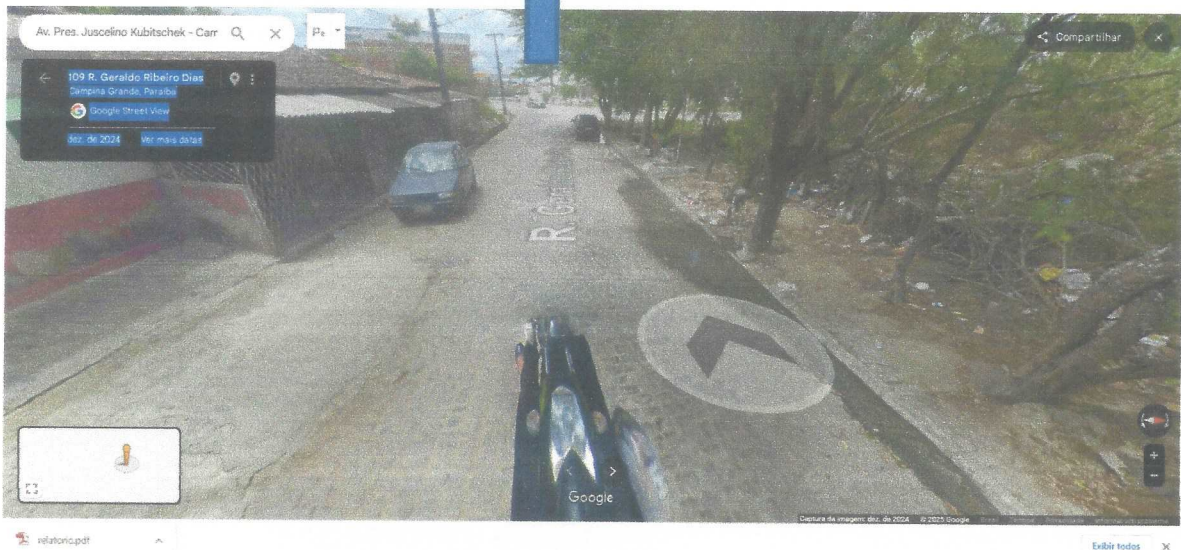

**ESTADO DA PARAÍBA
CÂMARA MUNICIPAL DE CAMPINA GRANDE
(CASA DE FÉLIX ARAÚJO)
GABINETE DO VEREADOR SEVERINO DA PRESTAÇÃO**

Contorno do Velame

- **RUA GERALDO RIBEIRO DIAS, NO BAIRRO DO VELAME**